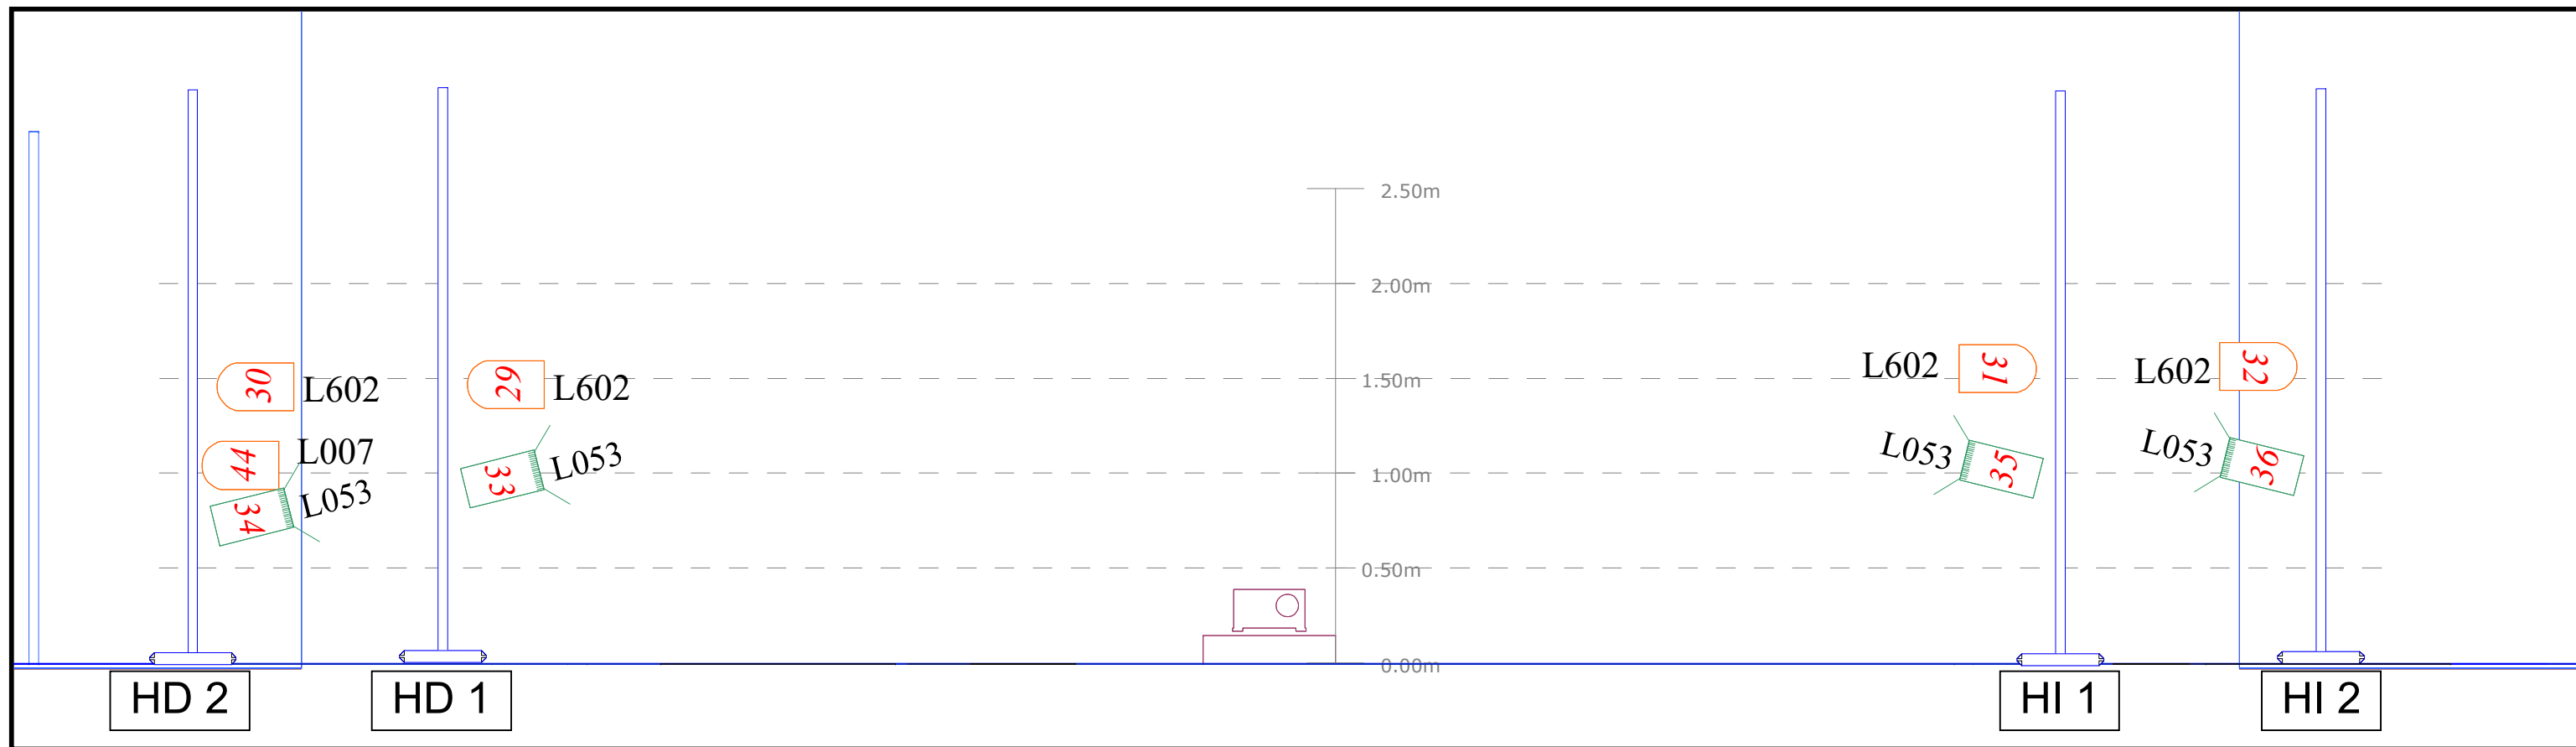

Lámpara pie
CH. 60

Confetti
(Compañía)

Antonia V1.0
Plano Estándar
Febrero 2021

Edu Berja Miguel
2020

	PAR 64 CP62	20
	Proyector (Compañía)	1
	PC 1Kw	16
	Confetti (Compañía)	1
	REC 22/50 (5 Gobos)	15
	Fresnel 2Kw	2

	PAR 64 CP62	5
	REC 15/30	11
	PC 1Kw	4

Antonia V1.0
Plano Estándar
Febrero 2021