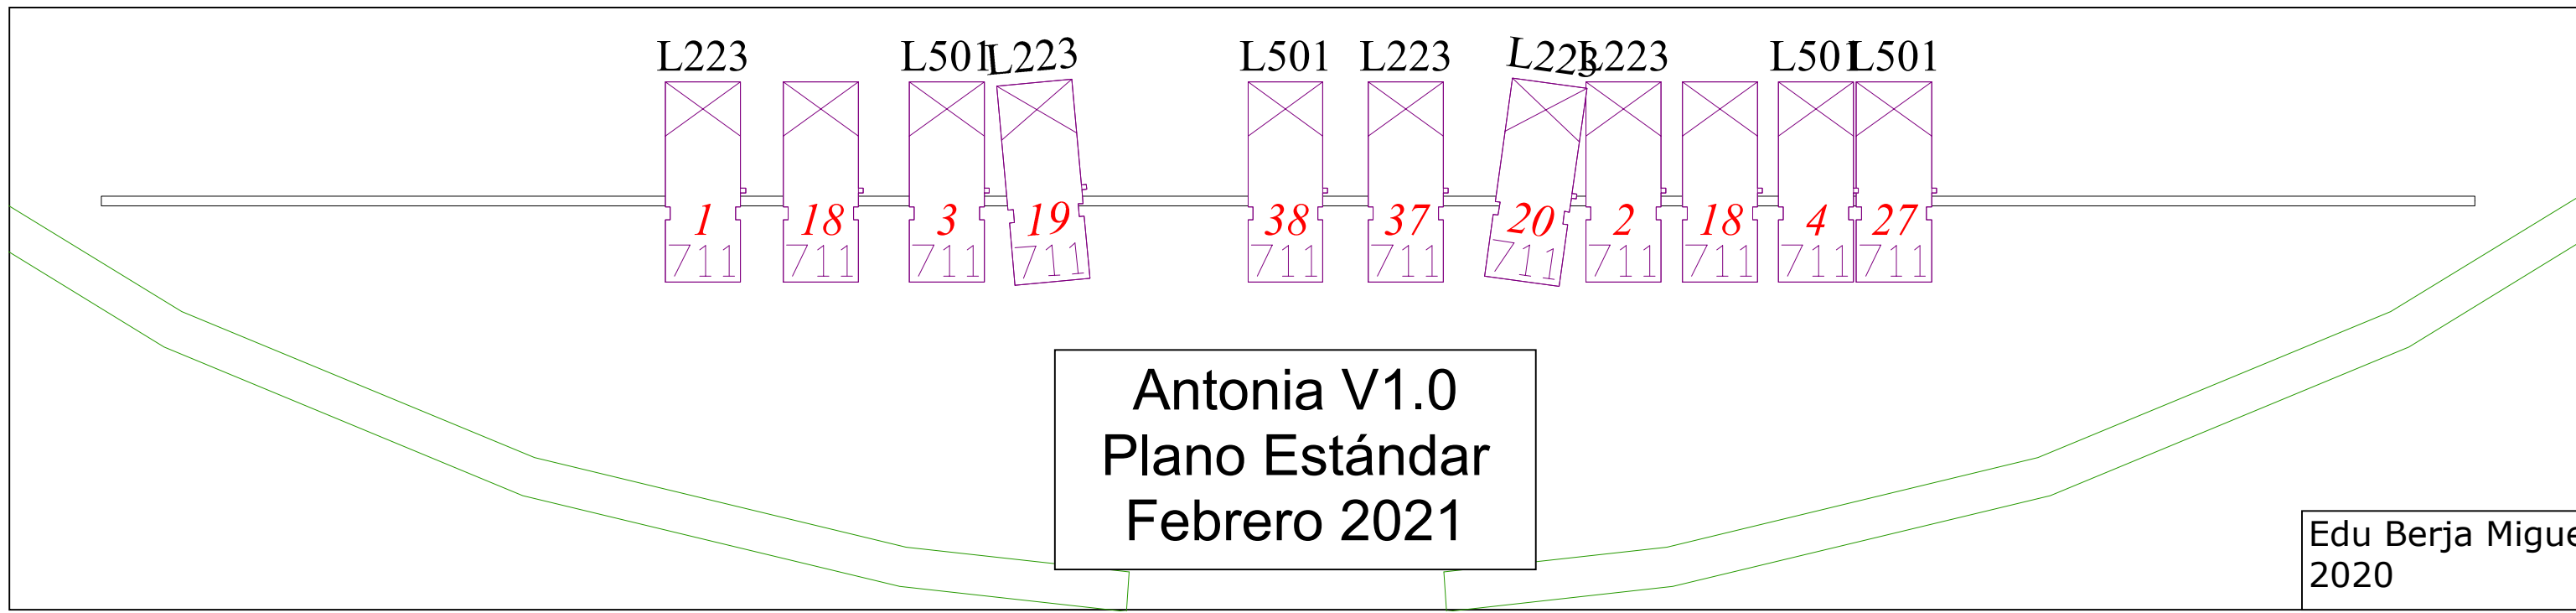

Lámpara pie
CH. 60

Confetti
(Compañía)

Antonia V1.0
Plano Estándar
Febrero 2021

Edu Berja Miguel
2020

	PAR 64 CP62	20
	Proyector (Compañía)	1
	PC 1Kw	16
	Confetti (Compañía)	1
	REC 22/50 (5 Gobos)	15
	Fresnel 2Kw	2

	PAR 64 CP62	5
	REC 15/30	11
	PC 1Kw	4

Antonia V1.0
Plano Estándar
Febrero 2021